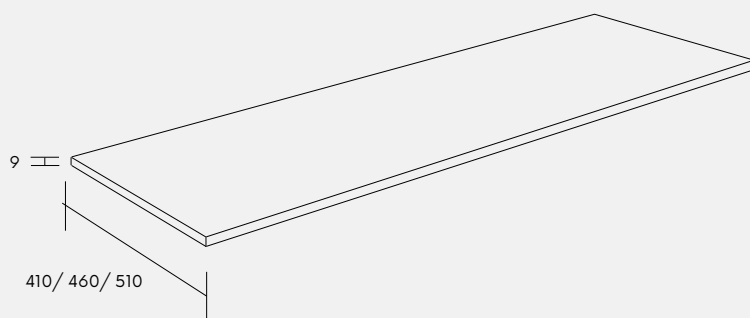

Topbladen Solid Surface

Technische informatie

Dikte materiaal : 0,9cm
Diepte : 41cm
          46cm
          51cm
Materiaal : Solid Surface

Deze bladen zijn te gebruiken als afdekbladen voor al onze badmeubelen of voor opbouwkommen.

Top

Maat	41cm diep		46cm diep		51cm diep		Plint 5cm hoog	
	Artikel nr	Prijs	Artikel nr	Prijs	Artikel nr	Prijs	Artikel nr	Prijs
50cm	--	--	--	--	--	--	M61054	24
60cm	M61000	264	M61018	264	M61036	290	M61055	28
70cm	M61001	290	M61019	290	M61037	320	M61056	31
80cm	M61002	317	M61020	317	M61038	348	M61057	34
90cm	M61003	343	M61021	343	M61039	377	M61058	37
100cm	M61004	370	M61022	370	M61040	407	M61059	40
110cm	M61005	395	M61023	395	M61041	435	M61060	43
120cm	M61006	422	M61024	422	M61042	465	M61061	46
130cm	M61007	448	M61025	448	M61043	493	M61062	48
140cm	M61008	475	M61026	475	M61044	522	M61063	51
150cm	M61009	502	M61027	502	M61045	552	M61064	54
160cm	M61010	527	M61028	527	M61046	580	M61065	57
170cm	M61011	554	M61029	554	M61047	609	M61066	60
180cm	M61012	580	M61030	580	M61048	638	M61067	63
190cm	M61013	607	M61031	607	M61049	667	M61068	65
200cm	M61014	633	M61032	633	M61050	696	M61069	68
210cm	M61015	659	M61033	659	M61051	725	M61070	71
220cm	M61016	685	M61034	685	M61052	754	M61071	74
230cm	M61017	712	M61035	712	M61053	783	M61072	77