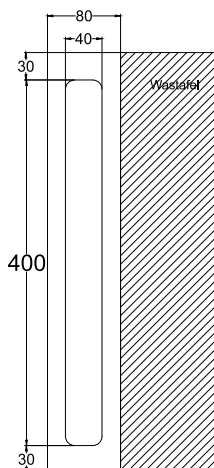

Let op: Bij deze wastafel is het WEL mogelijk om de positie van de wasbak(ken) zelf te bepalen. Hiervoor geldt een toeslag van 15%.

Wastafels

Avon

Technische informatie

Dikte : 0,9cm
 Diepte : 46cm
 Materiaal : Solid Surface

Let op! De handdoekhouder komt **erbij**, de wastafel wordt in totaal **breder**.

Horizontaal 8cm breder
Verticaal 5cm breder

Informatie

Dikte : 0,9cm
Binnenmaat : 40 x 4cm
Materiaal : Solid Surface

Horizontaal

Voorbeeld horizontaal: U kiest een Moon wastafel van 100cm en u kiest daarbij het horizontale model handdoekhouder, dan wordt de totale breedte 108cm.

Verticaal

Voorbeeld verticaal: U kiest een Moon wastafel van 100cm en u kiest daarbij de verticale handdoekhouder, dan wordt de totale breedte 105,9cm.

Top

Maat	41cm diep		46cm diep		51cm diep		Plint 5cm hoog	
	Artikel nr	Prijs	Artikel nr	Prijs	Artikel nr	Prijs	Artikel nr	Prijs
50cm	--	--	--	--	--	--	M61054	24
60cm	M61000	264	M61018	264	M61036	290	M61055	28
70cm	M61001	290	M61019	290	M61037	320	M61056	31
80cm	M61002	317	M61020	317	M61038	348	M61057	34
90cm	M61003	343	M61021	343	M61039	377	M61058	37
100cm	M61004	370	M61022	370	M61040	407	M61059	40
110cm	M61005	395	M61023	395	M61041	435	M61060	43
120cm	M61006	422	M61024	422	M61042	465	M61061	46
130cm	M61007	448	M61025	448	M61043	493	M61062	48
140cm	M61008	475	M61026	475	M61044	522	M61063	51
150cm	M61009	502	M61027	502	M61045	552	M61064	54
160cm	M61010	527	M61028	527	M61046	580	M61065	57
170cm	M61011	554	M61029	554	M61047	609	M61066	60
180cm	M61012	580	M61030	580	M61048	638	M61067	63
190cm	M61013	607	M61031	607	M61049	667	M61068	65
200cm	M61014	633	M61032	633	M61050	696	M61069	68
210cm	M61015	659	M61033	659	M61051	725	M61070	71
220cm	M61016	685	M61034	685	M61052	754	M61071	74
230cm	M61017	712	M61035	712	M61053	783	M61072	77