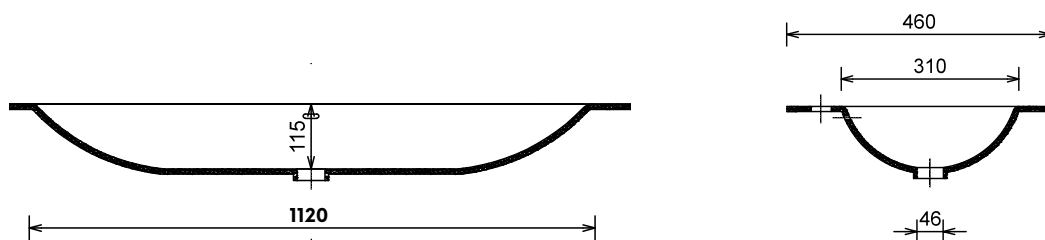

BIG LARGE

Maat	Wasbak Midden		Wasbak Links		Wasbak Rechts		Wasbak Dubbel	
	Artikel nr	Prijs	Artikel nr	Prijs	Artikel nr	Prijs	Artikel nr	Prijs
120cm	M63208	783	--	--	--	--	--	--
130cm	M63209	824	--	--	--	--	--	--
140cm	M63210	866	M63218	866	M63225	866	--	--
150cm	M63211	907	M63219	907	M63226	907	--	--
160cm	M63212	947	M63220	947	M63227	947	--	--
170cm	M63213	1117	M63221	1117	M63228	1117	--	--
180cm	M63214	1173	M63222	1173	M63229	1173	--	--
190cm	M63215	1229	M63223	1229	M63230	1229	--	--
200cm	M63216	1286	M63224	1286	M63231	1286	--	--

Wastafels

Big

Thermisch gevormd

Dikte : 0,9cm
Diepte : 46cm
Materiaal : Solid Surface

made with
Lacronplus
SUPPLIER OF SOLID SURFACE

Enmalig kleur gespotten toeslag € 500
Zie pagina 23 voor kleurenpalet

Let op: Bij deze wastafel is het WEL mogelijk om de positie van de wasbak(ken) zelf te bepalen. Hiervoor geldt een toeslag van 15%.