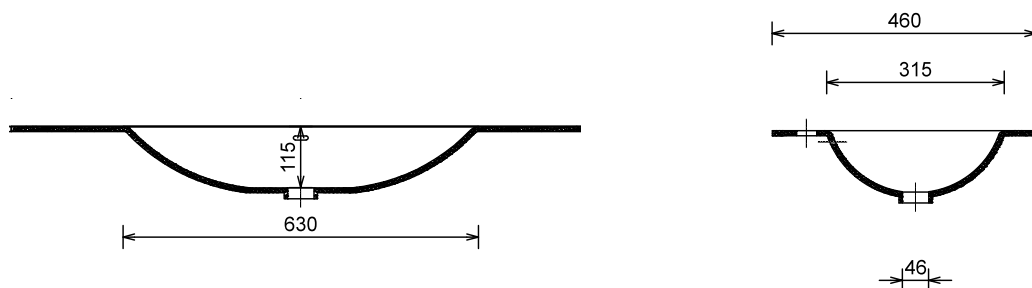

BIG LARGE

Maat	Wasbak Midden		Wasbak Links		Wasbak Rechts		Wasbak Dubbel	
	Artikel nr	Prijs	Artikel nr	Prijs	Artikel nr	Prijs	Artikel nr	Prijs
120cm	M63208	783	--	--	--	--	--	--
130cm	M63209	824	--	--	--	--	--	--
140cm	M63210	866	M63218	866	M63225	866	--	--
150cm	M63211	907	M63219	907	M63226	907	--	--
160cm	M63212	947	M63220	947	M63227	947	--	--
170cm	M63213	1117	M63221	1117	M63228	1117	--	--
180cm	M63214	1173	M63222	1173	M63229	1173	--	--
190cm	M63215	1229	M63223	1229	M63230	1229	--	--
200cm	M63216	1286	M63224	1286	M63231	1286	--	--

Wastafels

Big

Thermisch gevormd

Dikte : 0,9cm
Diepte : 46cm
Materiaal : Solid Surface

made with
Lacronplus
SUPPLIER OF SOLID SURFACE

Enmalig kleur gespotten toeslag € 500
Zie pagina 23 voor kleurenpalet

Let op: Bij deze wastafel is het WEL mogelijk om de positie van de wasbak(ken) zelf te bepalen. Hiervoor geldt een toeslag van 15%.