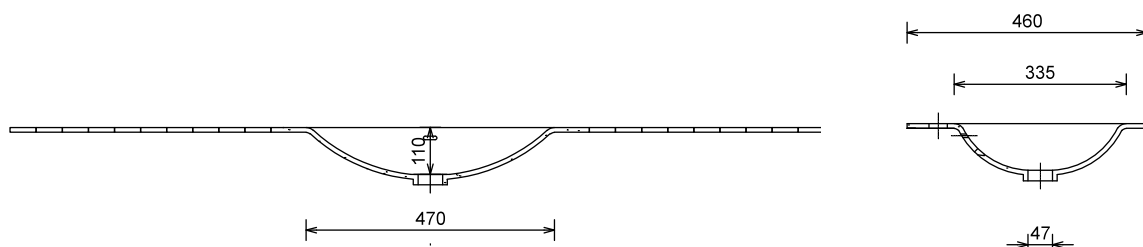

Wastafels

Wastafels

Moon

Thermisch gevormd

Technische informatie

Dikte : 0,9cm
 Diepte : 46cm
 Materiaal : Solid Surface

De wastafels worden standaard **zonder** kraangat en overloop geleverd. Mocht u een kraangat en/of overloop willen, kunt u dit aangeven bij bestelling.

Maat	Wasbak Midden		Wasbak Links		Wasbak Rechts		Dubbele Wasbak	
	Artikel nr	Prijs	Artikel nr	Prijs	Artikel nr	Prijs	Artikel nr	Prijs
60cm	M35110	350	--	--	--	--	--	--
70cm	M35112	382	--	--	--	--	--	--
80cm	M35116	416	--	--	--	--	--	--
90cm	M35121	447	--	--	--	--	--	--
100cm	M35129	479	M35130	479	M35131	479	--	--
110cm	M35142	510	M35143	510	M35144	510	--	--
120cm	M35158	542	M35159	542	M35160	542	M35161	587
130cm	M35177	574	M35178	574	M35179	574	M35180	618
140cm	M35196	605	M35197	605	M35198	605	M35199	650
150cm	M49559	637	M49560	637	M49561	637	M49562	682
160cm	M49563	678	M49564	678	M49565	678	M49566	723
170cm	M63000	833	M63001	833	M63002	833	M63003	879
180cm	M63004	864	M63005	864	M63006	864	M63007	909
190cm	M63008	896	M63009	896	M63010	896	M63011	941
200cm	M63012	927	M63013	927	M63014	927	M63015	972