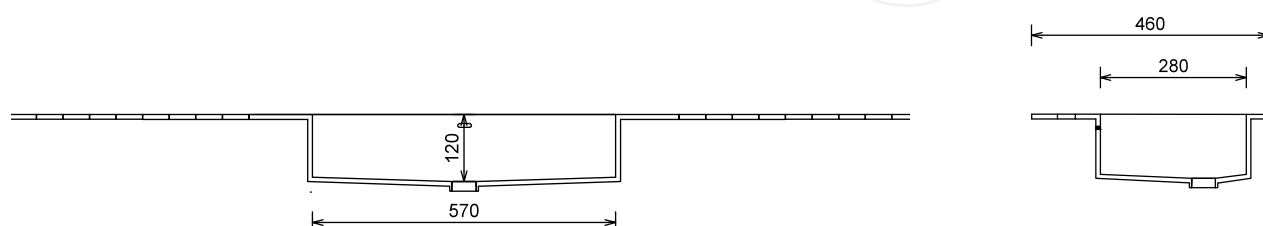

Technische informatie

Dikte : 0,9cm
Diepte : 46cm
Materiaal : Solid Surface

De wastafels worden standaard **zonder** kraangat en overloop geleverd. Mocht u een kraangat en/of overloop willen, kunt u dit aangeven bij bestelling.

Naadloos
onder
gelijmd