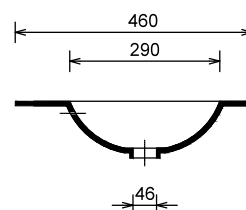

Wastafels

Coff

Technische informatie

Dikte : 0,9cm
 Diepte : 46cm
 Materiaal : Solid Surface

De wastafels worden standaard **zonder** kraangat en overloop geleverd. Mocht u een kraangat en/of overloop willen, kunt u dit aangeven bij bestelling.

Naadloos
 onder
 gelijmd

Maat	Wasbak Midden		Wasbak Links		Wasbak Rechts		Dubbele Wasbak	
	Artikel nr.	Prijs	Artikel nr.	Prijs	Artikel nr.	Prijs	Artikel nr.	Prijs
60cm	M63268	559	--	--	--	--	--	--
70cm	M63269	583	--	--	--	--	--	--
80cm	M35118	608	--	--	--	--	--	--
90cm	M35124	633	--	--	--	--	--	--
100cm	M35135	658	M35136	658	M35137	658	--	--
110cm	M35148	682	M35149	682	M35150	682	--	--
120cm	M35166	708	M35167	708	M35168	708	M35169	1067
130cm	M35185	732	M35186	732	M35186	732	M35188	1093
140cm	M35204	758	M35205	758	M35206	758	M35207	1120
150cm	M35220	782	M35221	782	M35222	782	M35223	1146
160cm	M35232	807	M35233	807	M35234	807	M35235	1173
170cm	M35240	832	M35241	832	M35242	832	M35243	1198
180cm	M35757	856	M35758	856	M35759	856	M35760	1225
190cm	M35761	880	M35762	880	M35763	880	M35764	1252
200cm	M35765	905	M35766	905	M35767	905	M35768	1276
210cm	M35769	930	M35770	930	M35771	930	M35772	1303
220cm	M35773	955	M35774	955	M35775	955	M35776	1329
230cm	M35777	979	M35778	979	M35779	979	M35780	1356

Wastafels

Edge

Technische informatie

Dikte : 0,9cm
 Diepte : 46cm
 Materiaal : Solid Surface

De wastafels worden standaard **zonder** kraangat en overloop geleverd. Mocht u een kraangat en/of overloop willen, kunt u dit aangeven bij bestelling.