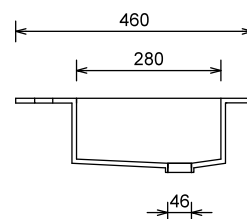

Wastafels

Edge

Technische informatie

Dikte : 0,9cm
Diepte : 46cm
Materiaal : Solid Surface

De wastafels worden standaard **zonder** kraangat en overloop geleverd. Mocht u een kraangat en/of overloop willen, kunt u dit aangeven bij bestelling.

Naadloos
onder
gelijmd

Maat	Wasbak Midden		Wasbak Links		Wasbak Rechts		Dubbele Wasbak	
	Artikel nr	Prijs	Artikel nr	Prijs	Artikel nr	Prijs	Artikel nr	Prijs
60cm	M63270	659	--	--	--	--	--	--
70cm	M63271	684	--	--	--	--	--	--
80cm	M35115	709	--	--	--	--	--	--
90cm	M35120	734	--	--	--	--	--	--
100cm	M35126	759	M35127	759	M35128	759	--	--
110cm	M35139	783	M35140	783	M35141	783	--	--
120cm	M35154	809	M35155	809	M35156	809	M35157	1282
130cm	M35173	833	M35174	833	M35175	833	M35176	1307
140cm	M35192	858	M35193	858	M35194	858	M35195	1333
150cm	M35212	883	M35213	883	M35214	883	M35215	1360
160cm	M35224	908	M35225	908	M35226	908	M35227	1386
170cm	M35236	933	M35237	933	M35238	933	M35239	1413
180cm	M35810	958	M35811	958	M35812	958	M35813	1438
190cm	M35814	982	M35815	982	M35816	982	M35817	1465
200cm	M35818	1008	M35819	1008	M35820	1008	M35821	1491
210cm	M35822	1032	M35823	1032	M35824	1032	M35825	1518
220cm	M35826	1057	M35827	1057	M35828	1057	M35829	1544
230cm	M35830	1082	M35831	1082	M35832	1082	M35833	1570

Enmalig kleur gespoten toeslag € 500
Zie pagina 108 voor kleurenpalet

Let op: Bij deze wastafel is het WEL mogelijk om de positie van de wasbak(ken) zelf te bepalen. Hiervoor geldt een toeslag van 15%.