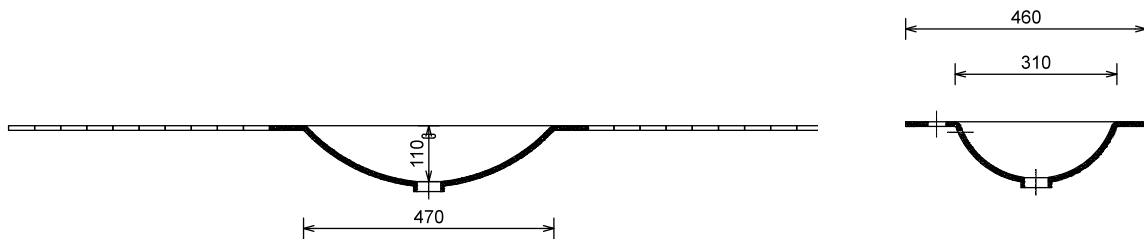

Wastafels Cloud

Technische informatie

Dikte : 0,9cm
Diepte : 46cm
Materiaal : Solid Surface

De wastafels worden standaard **zonder** kraangat en overloop geleverd. Mocht u een kraangat en/of overloop willen, kunt u dit aangeven bij bestelling.

Thermisch gevormd

Maat	Wasbak Midden		Wasbak Links		Wasbak Rechts		Dubbele Wasbak	
	Artikel nr	Prijs	Artikel nr	Prijs	Artikel nr	Prijs	Artikel nr	Prijs
60cm	M35111	350	--	--	--	--	--	--
70cm	M35113	382	--	--	--	--	--	--
80cm	M35117	416	--	--	--	--	--	--
90cm	M35122	447	--	--	--	--	--	--
100cm	M35132	479	M35133	479	M35134	479	--	--
110cm	M35145	510	M35146	510	M35147	510	--	--
120cm	M35162	542	M35163	542	M35164	542	M35165	587
130cm	M35181	574	M35182	574	M35183	574	M35184	618
140cm	M35200	605	M35201	605	M35202	605	M35203	650
150cm	M35216	637	M35217	637	M35218	637	M35219	682
160cm	M35228	678	M35229	678	M35230	678	M35231	723
170cm	M63016	833	M63017	833	M63018	833	M63019	879
180cm	M63020	864	M63021	864	M63022	864	M63023	909
190cm	M63024	896	M63025	896	M63026	896	M63027	941
200cm	M63028	927	M63029	927	M63030	927	M63031	972