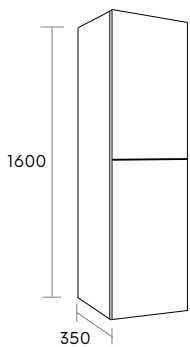

Technische informatie

Vica

Hoogte : 50cm
 Diepte : 45cm
 Materiaal : Melamine/MDF
 Lade : Soft Closing

BESCHIKBARE KLEUREN

Prijs Groep 1

CR = Cararra
WOA = Washed Oak
UND = Underlayment
LBG = Light Brown Grey
DBG = Dark Brown Grey
ANT = Antracite
DBR = Dark Brown

Aanvullingen

Technische informatie

Dikte Spiegel : 2,1cm
 Omlijsting : MDF/melamine
 Spiegel : buitenzijde
 Deur : softlose
 Greep : onderzijde deur

SPIEGELKASTEN

Cub spiegelkasten

Maat	Deuren	Artikel nr	Prijs
60cm	1	M46166	345
70cm	2	M46167	420
80cm	2	M46168	455
90cm	2	M46169	490
100cm	2	M46170	525
110 cm	2	M46171	560
120cm	2	M46172	595
130cm	3	M46173	785
140cm	3	M46174	820
150cm	3	M46175	855
160cm	3	M46176	890
170cm	3	M46177	925
180cm	3	M46178	960
190cm	4	M46179	1165
200cm	4	M46180	1200

Gelieve de **afkorting** aan het artikelnummer toe te voegen.

Kolomkast - 2 deuren push omkeerbaar

Maat	Artikel nr.	Prijs
35cm omkeerbaar	M75106	552

Ruimte besparende Clicksifon

Maat	Prijs
6,7 cm M80005 clickwaste solid surface met sifon	90

Wastafels

Wastafels

Moon

Thermisch gevormd

Technische informatie

Dikte : 0,9cm
 Diepte : 46cm
 Materiaal : Solid Surface

De wastafels worden standaard **zonder** kraangat en overloop geleverd. Mocht u een kraangat en/of overloop willen, kunt u dit aangeven bij bestelling.