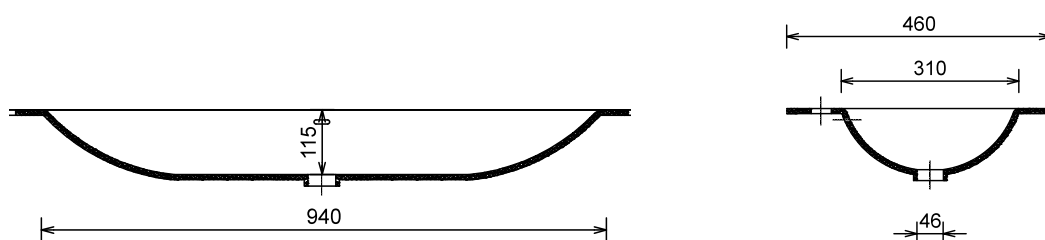

BIG LARGE

Maat	Wasbak Midden		Wasbak Links		Wasbak Rechts		Wasbak Dubbel	
	Artikel nr	Prijs	Artikel nr	Prijs	Artikel nr	Prijs	Artikel nr	Prijs
120cm	M63208	783	--	--	--	--	--	--
130cm	M63209	824	--	--	--	--	--	--
140cm	M63210	866	M63218	866	M63225	866	--	--
150cm	M63211	907	M63219	907	M63226	907	--	--
160cm	M63212	947	M63220	947	M63227	947	--	--
170cm	M63213	1117	M63221	1117	M63228	1117	--	--
180cm	M63214	1173	M63222	1173	M63229	1173	--	--
190cm	M63215	1229	M63223	1229	M63230	1229	--	--
200cm	M63216	1286	M63224	1286	M63231	1286	--	--

Wastafels

Big

Thermisch gevormd

Dikte : 0,9cm
Diepte : 46cm
Materiaal : Solid Surface

made with
Lacronplus
SUPPLIER OF SOLID SURFACE

Enmalig kleur gespotten toeslag € 500
Zie pagina 23 voor kleurenpalet

Let op: Bij deze wastafel is het WEL mogelijk om de positie van de wasbak(ken) zelf te bepalen. Hiervoor geldt een toeslag van 15%.