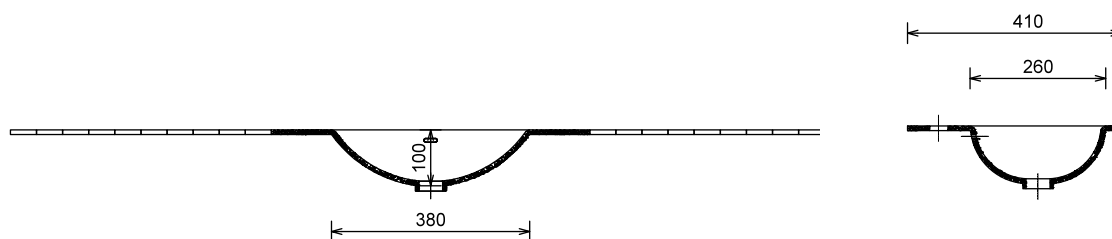

Thermisch gevormd

Maat	Wasbak Midden		Wasbak Links		Wasbak Rechts		Dubbele Wasbak	
	Artikel nr	Prijs	Artikel nr	Prijs	Artikel nr	Prijs	Artikel nr	Prijs
60cm	M35727	340	--	--	--	--	--	--
70cm	M35728	371	--	--	--	--	--	--
80cm	M35729	404	--	--	--	--	--	--
90cm	M35730	434	--	--	--	--	--	--
100cm	M35732	465	M35733	465	M35734	465	--	--
110cm	M35735	495	M35736	495	M35737	495	--	--
120cm	M35738	526	M35739	526	M35740	526	M35741	570
130cm	M35742	557	M35743	557	M35744	557	M35745	600
140cm	M35746	587	M35747	587	M35748	587	M35749	631
150cm	M35750	618	M35751	618	M35752	618	M35753	662
160cm	M35754	658	M35755	658	M35756	658	M63032	702
170cm	M63047	809	M63048	809	M63033	809	M63034	839
180cm	M63035	839	M63036	839	M63037	839	M63038	883
190cm	M63039	870	M63040	870	M63041	870	M63042	914
200cm	M63043	900	M63044	900	M63045	900	M63046	944