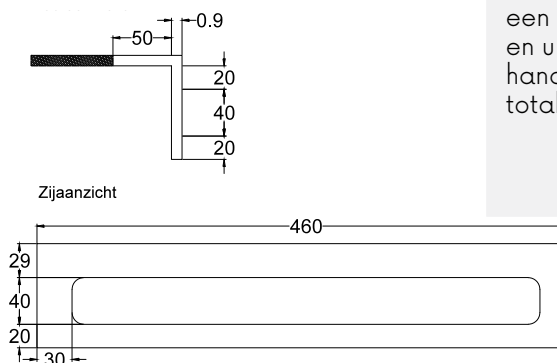

Let op! De handdoekhouder komt **erbij**, de wastafel wordt in totaal **breder**.

Horizontaal 8cm breder
Verticaal 5cm breder

Informatie

Dikte : 0,9cm
Binnenmaat : 40 x 4cm
Materiaal : Solid Surface

Horizontaal

Voorbeeld horizontaal: U kiest een Moon wastafel van 100cm en u kiest daarbij het horizontale model handdoekhouder, dan wordt de totale breedte 108cm.

Verticaal

Voorbeeld verticaal: U kiest een Moon wastafel van 100cm en u kiest daarbij de verticale handdoekhouder, dan wordt de totale breedte 105,9cm.