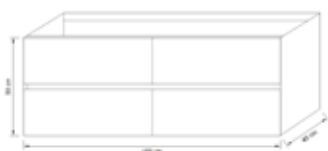

VICA

Vica adviesverkoop prijslijst bruto ex. BTW

Vica onderkasten

Vica onderkast 60 - 150cm 2 lades

Maat	Artikel nr.					Prijs 1	Prijs 2
	Geen	Midden	Links	Rechts	Dubbel		
60cm	M73100	M73101	--	--	--	575	766
70cm	M73103	M73102	--	--	--	590	766
80cm	M73104	M73105	--	--	--	603	804
90cm	M73107	M73106	--	--	--	617	822
100cm	M73108	M73109	M73110	M73111	--	630	840
110cm	M73114	M73112	M73113	M73115	--	646	861
120cm	M73116	M73117	M73118	M73119	M73120	663	883
130cm	M73124	M73121	M73123	M73125	M73122	694	925
140cm	M73129	M73126	M73128	M73130	M73127	729	972
150cm	M73135	M73131	M73133	M73134	M73132	762	1016

Vica onderkast 120 - 200cm 4 lades

Maat	Artikel nr.					Prijs 1	Prijs 2
	Geen	Midden	Links	Rechts	Dubbel		
120cm	M73139	--	M73138	M73140	M73137	929	1238
130cm	M73144	--	M73143	M73145	M73142	948	1263
140cm	M73149	--	M73148	M73150	M73147	966	1288
150cm	M73154	--	M73153	M73155	M73152	985	1313
160cm	M73159	--	M73158	M73160	M73157	1004	1338
170cm	M73164	--	M73163	M73165	M73162	1023	1363
180cm	M73169	--	M73168	M73170	M73167	1032	1376
190cm	M73174	--	M73173	M73175	M73172	1050	1400
200cm	M73179	--	M73178	M73180	M73177	1060	1413