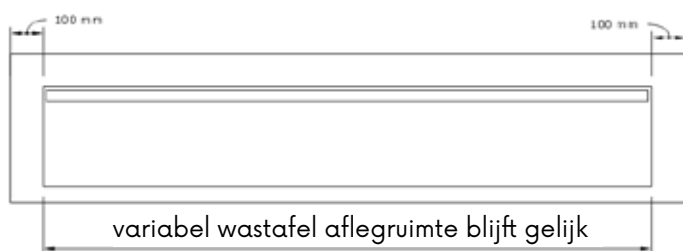

Technische informatie

Dikte : 0,9cm
Diepte : 46cm
Materiaal : Solid Surface

De wastafels worden standaard **zonder** kraangat en overloop geleverd. Mocht u een kraangat en/of overloop willen, kunt u dit aangeven bij bestelling.

Naadloos onder gelijmd